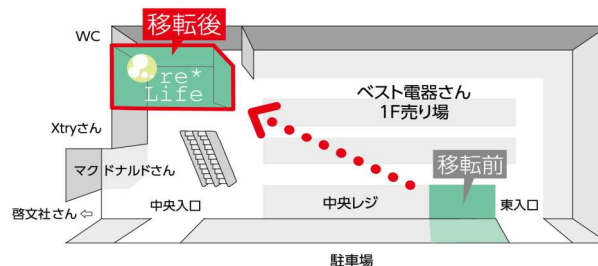

Before

今回の移転を機によりゆっくりとお打合せができるショップを目指してレイアウトを試みました。ぜひお気軽に遊びに来て下さい！

After

皆様のご来店、心よりお待ちしております☆☆

お知らせ ショップコーナーが移転します！

ベスト電器の改装にともないリ・ライフプロデュースのコーナーが移転して、ますます便利に生まれ変わります！

不動産事業部

リ・ライフ不動産部です。毎年のことながら2月・3月はあっという間に過ぎ去ってしまいました。寒い冬が終わり、季節は春です。これから新生活をスタートされる方もいらっしゃるのではないのでしょうか？今年度もたくさんのご縁が結ばれますようしっかりとお手伝いをして参りますので引き続き宜しくお願い申し上げます。

☆H31年2月の成約御礼！

- 朝日プラザ倉敷 EXE 13階部分
- 岡山市南区妹尾土地
- コープ野村パークサイド厚生町 2階部分

★新着物件情報★

【岡山市南区福田土地】114.39㎡ (34.60坪)
～910万円～

本土は建築条件がありません。好きな工務店での建築が可能です。芳泉小学校エリアで周辺には商業施設も多数あって便利な立地です。皆様のたくさんのお問い合わせお待ちしております。ぜひご覧下さいませ。

所在地：岡山市南区福田 64番 12
交通：岡電バス『福田』バス停 徒歩4分
用途地域：第一種中高層住居専用地域
地目：宅地
地積：114.39㎡ (34.60坪)
建ぺい率：60%
容積率：200%
接道：東側 4.0m (市道：福田 124号線)
間口：約 13.0m
インフラ：公営水道、公共下水、都市ガス、電気、側溝

現況：古家付き (解体更地渡し)
引渡：相談
取引態様：仲介

ガレージセール！もらってください！