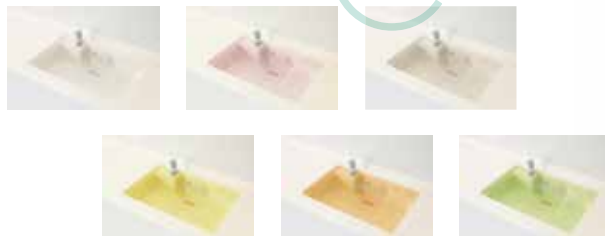

* 7・8月にラクエラをお見頂いた方が対象です。

2012 **7**

住まいのリフォーム専門店
リ・ライフ プロデュース

岡山市北区下中野377-1
ベスト電器B・B岡山本店1F リフォームコーナー

DESIGN

扉カラー、ワークトップ、シンクなど
選ぶのが楽しいキッチン

扉カラー **38** 種類

ワークトップ

2 タイプ

アクリストーン(人工大理石)シンク **6** カラー

美・サイレントシンク **op**

SLIM

リフォームにうれしい!
奥行 60cm が選べます。

リフォーム
するなら
おすすめ

60cm

奥行きの浅い
スリムタイプ

65cm

標準タイプ

家事スペース
通路幅を確保

SILENT

静音シンクを標準装備。
美・サイレントシンクも
オプションで選べるように
なりました。

CLEAN

引出しのステンレス底板が選べる **op**
ようになり清掃しやすくなりました。

ラクエラ 展示現品

※旧モデル

メーカー希望小売価格
¥1,383,375

60%OFF **¥553,000**

2550 サイズ フルスライド収納

扉カラーは新ラクエラにも採用されている
グランドシリーズ鏡面・木目調
「グラスウッドラテ」です。

主な装備 (特別仕様)

アクリストーンワークトップ&シンク、IHクッキング
ヒーター、シャワーホース付き水栓、サイレント
レール など

プッシュムーブ
(電動昇降吊り戸棚)