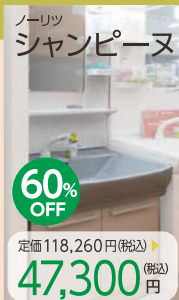

W2550

定価 806,544円(税込)

241,000円(税込)

BATH バス  
ルーム  
ROOM

浴室  
TV

この  
手すりが  
おすすめ  
です。

またぎが  
低い浴槽  
です。

スムーズ  
浴槽

ショップで展示中

クリナップ

アクリアバス

1616

定価 1,732,320円(税込)

50% OFF

866,000円(税込)

ノーリツ  
シャンピーヌ

LAVA  
TORY

洗面台  
展示品50~60%OFF

70% OFF

inax ラ・バス 1616

定価 740,448円(税込)

222,000円(税込)

TOILET  
トイレ

展示品20~30%OFF