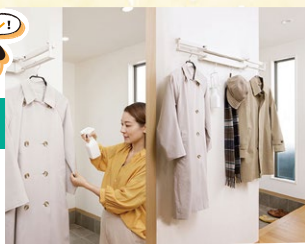

室内物干し×衣類掛け

KAWAGUCHI GIKEN hoshare (ホシェア)

帰宅後、コートなどを掛けて玄関で除菌した後、アームを壁に寄せてそのまま収納できます。