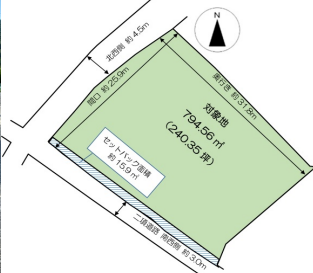

☆令和4年11月の成約御礼！

- ・ライオンズマンション野田公園 5階部分
- ・ロイヤルガーデン新屋敷 6階部分
- ・レオパレスプリマベラ
- ・中区東山1丁目 中古住宅
- ・尼崎市尾浜町1丁目 中古住宅

\*\*ご縁のあった皆様、おめでとうございます！\*\*

★リ・ライフおすすめ物件情報★

岡山市南区川張 土地【780万円】

※解体更地渡し

敷地はゆったり広々240坪の土地があり、日当たり・通風ともに良好です。備前片岡駅からも徒歩圏内、アクセスしやすい立地です。アパート用地としてもいかがでしょうか？

皆様からのお問い合わせをお待ちしております。

所在地：岡山市南区川張 566 番  
 交通：JR 宇野線『備前片岡駅』徒歩 8 分  
 用途地域：第一種低層住居専用地域（市街化区域）  
 建ぺい率：50% 容積率：100% 地目：宅地  
 地積：794.56㎡（240.35坪）  
 接道：北西側：4.5m、南西側：3.0m（岡山市道）  
 要セットバック面積：約 15.9㎡  
 間口：約 25.9m 奥行：約 31.8m  
 インフラ：水道・下水道・個別 LPG・電気・側溝  
 制限事項：土砂災害警戒区域（土石流）  
 現況：古家あり（解体更地渡し）  
 引渡：相談 取引態様：仲介