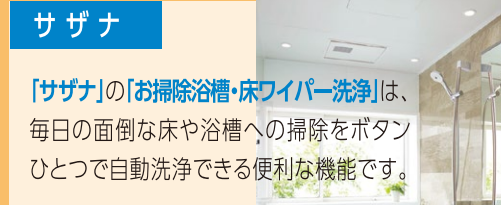

TOTO株式会社
Mさん

体だけでなく、心も洗い
流してくれる、大切な
入浴時間。
だからTOTOは気持ち
よさにとことんこだわりました。

シンラ

肩楽湯

「シンラ」の「肩楽湯・腰楽湯」は、人間工学に
基づいた浴槽形状と毎分135Lの水流で肩と
腰を心地よく刺激しリラックスへと導きます。

サザナ

床ワイパー洗浄

床ワイパー洗浄

「サザナ」の「お掃除浴槽・床ワイパー洗浄」は、
毎日の面倒な床や浴槽への掃除をボタン
ひとつで自動洗浄できる便利な機能です。

リクシル

株式会社LIXIL
Nさん

ライフスタイルもくつろぎ
も十人十色。お好みの空間
になるよう最新のデザイ
ン・機能をお選びいただけ
るリクシルのシステムバス
をぜひショールームにて
ご確認ください。

リデア

まる洗いカウンター

6種類の浴室からお選びいただける「リデア」。ゆっ
くりくつろげるデザインや外して洗えて裏までキレイ
な「まる洗いカウンター」でキレイがつかます。