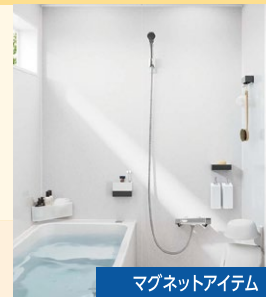

アクリアバス

浴室丸ごと保温

「アクリアバス」は入る瞬間から、上がった後
まで、ずっとあたたかく、心地いいバスルーム。
標準仕様の「浴室まるごと保温」は入浴後
30分後でも浴室は20℃以上であったか。

ユアシス

スタイルシェルフ

「ユアシス」の「スタイルシェルフ」は、清潔に
収納ができ取り外しが簡単!楽しさとあたた
かさに満ちた空間を演出します。

タカラスタンダード

タカラスタンダード
株式会社
Aさん

暮らしを豊かにするために、
見えない部分までこだわった
タカラスタンダードの
オリジナル品質は、
お客様満足度NO.1です!

グランSPA

システムバスお客様満足度NO1の
タカラスタンダードが自信を持って
お届けする「GRANSPA(グランSPA)」
「マグネットアイテム」でシャワーフック
や収納を増やしたり、くつろぎの時間
を演出したり。壁を自由にカスタマイズ
できます。

マグネットアイテム

TOTO

TOTO株式会社
Mさん

体だけでなく、心も洗い
流してくれる、大切な
入浴時間。
だからTOTOは気持ち
よさにとことんこだわりました。

シンラ

肩楽湯

「シンラ」の「肩楽湯・腰楽湯」は、人間工学に
基づいた浴槽形状と毎分135Lの水流で肩と
腰を心地よく刺激しリラックスへと導きます。

サザナ

床ワイパー洗浄

床ワイパー洗浄

「サザナ」の「お掃除浴槽・床ワイパー洗浄」は、
毎日の面倒な床や浴槽への掃除をボタン
ひとつで自動洗浄できる便利な機能です。

リクシル

株式会社LIXIL
Nさん

ライフスタイルもくつろぎ
も十人十色。お好みの空間
になるよう最新のデザイ
ン・機能をお選びいただけ
るリクシルのシステムバス
をぜひショールームにて
ご確認ください。

リデア

まる洗いカウンター

6種類の浴室からお選びいただける「リデア」。ゆっ
くりくつろげるデザインや外して洗えて裏までキレイ
な「まる洗いカウンター」でキレイがつかます。