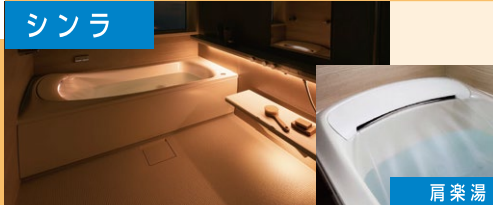

アクリアバス

浴室丸ごと保温

「アクリアバス」は入る瞬間から、上がった後
まで、ずっとあたたかく、心地いいバスルーム。
標準仕様の「浴室まるごと保温」は入浴後
30分後でも浴室は20℃以上であったか。

ユアシス

スタイルシェルフ

「ユアシス」の「スタイルシェルフ」は、清潔に
収納ができ取り外しが簡単!楽しさとあたた
かさに満ちた空間を演出します。

タカラスタンダード

タカラスタンダード
株式会社
Aさん

暮らしを豊かにするために、
見えない部分までこだわった
タカラスタンダードの
オリジナル品質は、
お客様満足度NO.1です!

グランSPA

システムバスお客様満足度NO1の
タカラスタンダードが自信を持って
お届けする「GRANSPA(グランSPA)」
「マグネットアイテム」でシャワーフック
や収納を増やしたり、くつろぎの時間
を演出したり。壁を自由にカスタマイズ
できます。

マグネットアイテム

TOTO

TOTO株式会社
Mさん

体だけでなく、心も洗い
流してくれる、大切な
入浴時間。
だからTOTOは気持ち
よさにとことんこだわりました。

シンラ

肩楽湯

「シンラ」の「肩楽湯・腰楽湯」は、人間工学に
基づいた浴槽形状と毎分135Lの水流で肩と
腰を心地よく刺激しリラックスへと導きます。

サザナ

床ワイパー洗浄

床ワイパー洗浄

「サザナ」の「お掃除浴槽・床ワイパー洗浄」は、
毎日の面倒な床や浴槽への掃除をボタン
ひとつで自動洗浄できる便利な機能です。

リクシル

株式会社LIXIL
Nさん

ライフスタイルもくつろぎ
も十人十色。お好みの空間
になるよう最新のデザイ
ン・機能をお選びいただけ
るリクシルのシステムバス
をぜひショールームにて
ご確認ください。

リデア

まる洗いカウンター

6種類の浴室からお選びいただける「リデア」。ゆっ
くりくつろげるデザインや外して洗えて裏までキレイ
な「まる洗いカウンター」でキレイがつかます。