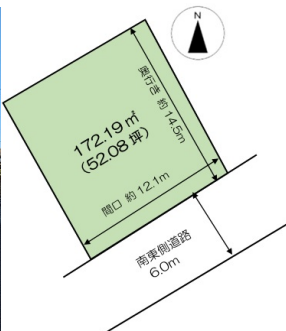

こんにちは！季節はいよいよ春本番を迎えようとしています。皆様いかがお過ごしでしょうか？2月に停滞していたお問合せ状況は3月に入ってから少しづつ増えてきたように感じました。懐かしい方から久々にご連絡があったり、昔のお客さまよりご相談を受けたり、と心が温まる出来事もありました。新着物件も増えてきていますので、引き続きリ・ライフプロデュース不動産事業部を宜しくお願いいたします！

！令和6年3月の成約御礼！

- ポレスター西古松レジデンス 13階部分
- 中区藤崎中古住宅
- 北区一宮土地

**ご縁のあった皆様、おめでとうございます！*

★リ・ライフおすすめ物件情報★
岡山市南区築港ひかり町 土地
【1,680万円】

環境良好な築港ひかり町エリアに建築条件なしの土地が登場しました！南東側道路幅員も6.0mあり、日当たり良好で明るいです。近隣には徒歩圏内に商業施設が充実して生活にとっても便利な立地です。たくさんのお問い合わせをお待ちしています！

所在地：岡山市南区築港ひかり町地内
交通：岡電バス『新町中央』バス停 徒歩8分
用途地域：第一種中高層住居専用地域
地積：172.19㎡ (52.08坪) 地目：宅地
接道：南東側 6.0m (岡山市道)
間口：約12.1m 奥行：約14.5m
建ぺい率：60% 容積率：200%
インフラ：上水道・下水道・都市ガス・電気・側溝
現況：古家あり(解体更地渡し)
引渡：相談 取引態様：仲介

☆大好評 ガレッジセール☆

いつも沢山のご応募をいただきありがとうございます。取りに来てくださる方に無料でお譲りしています。

*IH用調理器具

- 両手鍋:底径約24cm
- 片手鍋:底径約18cm

ステンレスが有名な「フジノス」の調理器具

かつて弊社のお料理教室で数回使用しました。

まだまだ綺麗ですが、新品では御座いませので、ご理解の上お申し込みください。

締め切りは4月30日(火) 正午
お気軽にエントリーのお電話ください♪